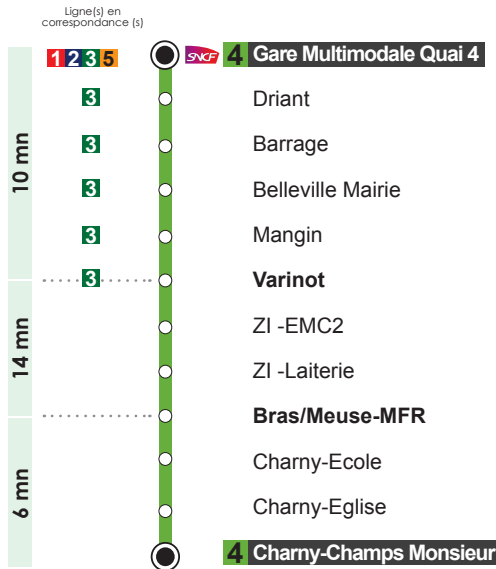

4 Charny- Champs Monsieur → Gare SNCF

Circule du lundi au samedi sauf jours fériés

Charny-Champs Monsieur	08:00	13:00	18:00
Charny-Eglise	08:01	13:01	18:01
Bras/Meuse-MFR	08:06	13:06	18:06
Bras/Meuse-Ecole	08:07	13:07	18:07
ZI -EMC2	08:13	13:13	18:13
ZI -Laiterie	08:14	13:14	18:14
Varinot	08:19	13:19	18:19
Mangin	08:20	13:20	18:20
Belleville Mairie	08:21	13:21	18:21
Barrage	08:22	13:22	18:22
Driant	08:27	13:27	18:27
Gare Multimodale Quai 4	08:30	13:30	18:30

Fiche horaires 4

Valable à partir de septembre 2016

Gare SNCF
Charny
Champs Monsieur

4 Gare SNCF → Charny- Champs Monsieur

Circule du lundi au samedi sauf jours fériés

Gare Multimodale Quai 4	07:30	12:30	17:30
Driant	07:32	12:32	17:32
Barrage	07:37	12:37	17:37
Belleville Mairie	07:38	12:38	17:38
Mangin	07:39	12:39	17:39
Varinot	07:40	12:40	17:40
ZI -EMC2	07:46	12:46	17:46
ZI -Laiterie	07:47	12:47	17:47
Bras/Meuse-MFR	07:54	12:54	17:54
Charny-Ecole	07:56	12:56	17:56
Charny-Eglise	07:58	12:58	17:58
Charny-Champs Monsieur	08:00	13:00	18:00

Transdev - Document non contractuel - Ne pas jeter sur la voie publique

ici
tous
les
horaires

Renseignements

Espace Multimodal

Place Maurice Genevoix - 55 100 Verdun

Ouvert du lundi au vendredi de 8 h à 12 h et de 14 h à 17 h
et le samedi période scolaire de 8 h à 12 h